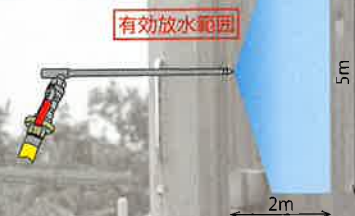

Defense タイプ