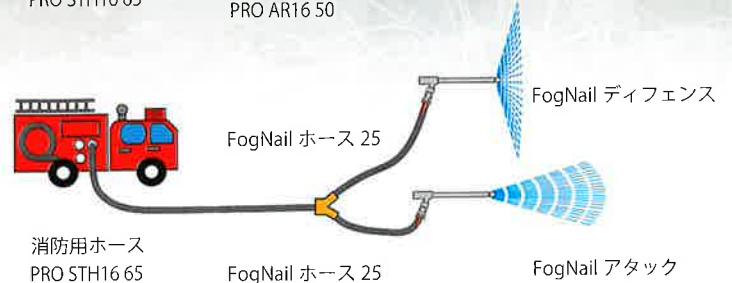

A firefighter in full gear, including a helmet and oxygen tank, is using a FogNail tool to break through a door handle. The scene is set in a building with smoke rising from the top. The firefighter is wearing a red jacket and black pants. The background shows a white building and a red fire truck.

オプション **New!**

- ・消防ネジ受口25 A × 町野差口50 A
- ・消防ネジ受口25 A × 町野差口40 A

ホースに媒介金具付き

ノズルとホースに全て媒介金具を付けた状態で用意
 到着後、25Aホースか50A、40Aホースかの
 選択、結合がしやすくなります

使用例 3

Attack (鎮圧)と
 ガンタイプノズル(屋内放水)の併用

Attack (鎮圧)と
 Defense (輻射熱対策)の併用