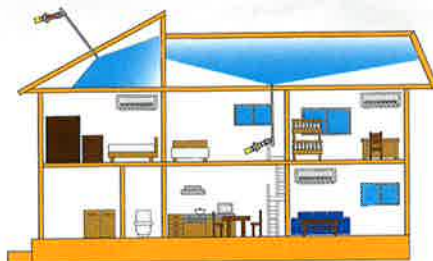

使用例 1

火災室内への外部からの放水
天井裏への放水
輻射熱への対策