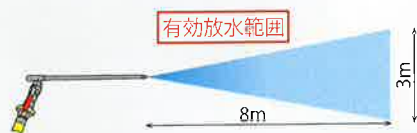

FogNail System セット内容

FogNail Nozzle 呼称:25A 消防ネジ受口

Attack タイプ